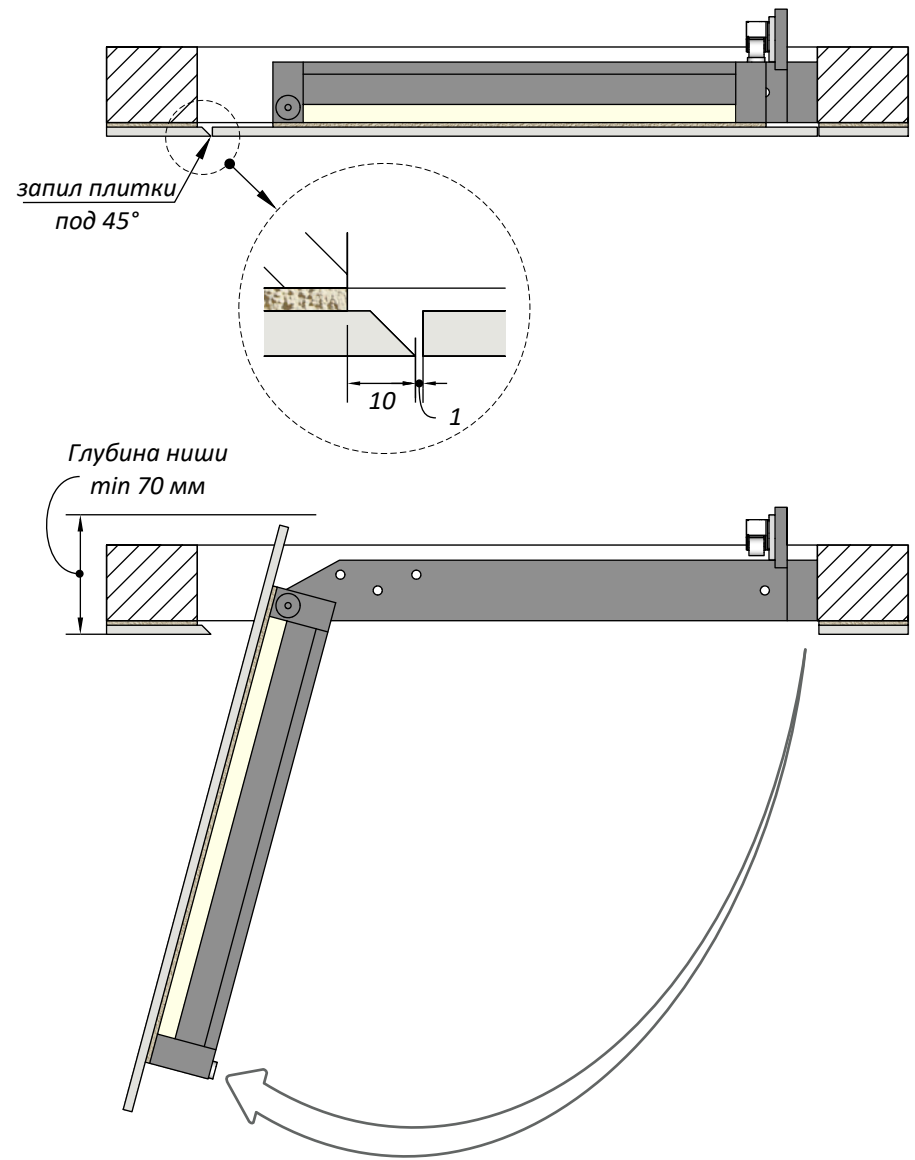

Люк под плитку 600x1200 мм

Люк устанавливать петлевой стороной не ближе, чем на 40мм от шва плиток.

Люк устанавливать петлевой стороной не ближе, чем на 50мм от проёма.