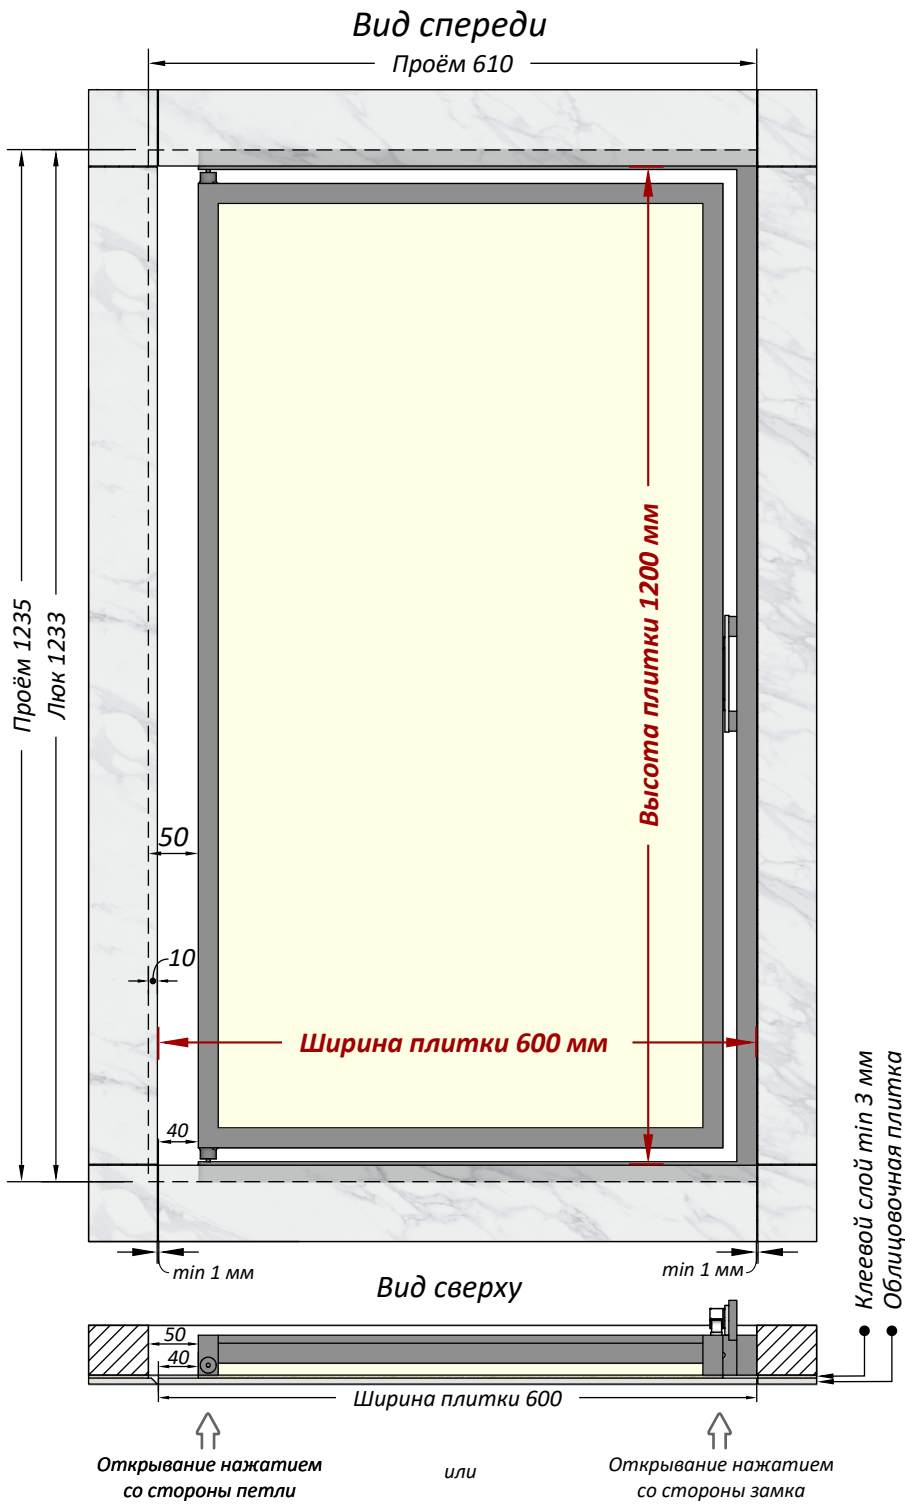

Люк под плитку 600x1200 мм

Люк устанавливать петлевой стороной не ближе, чем на 40мм от шва плиток.

Люк устанавливать петлевой стороной не ближе, чем на 50мм от проёма.