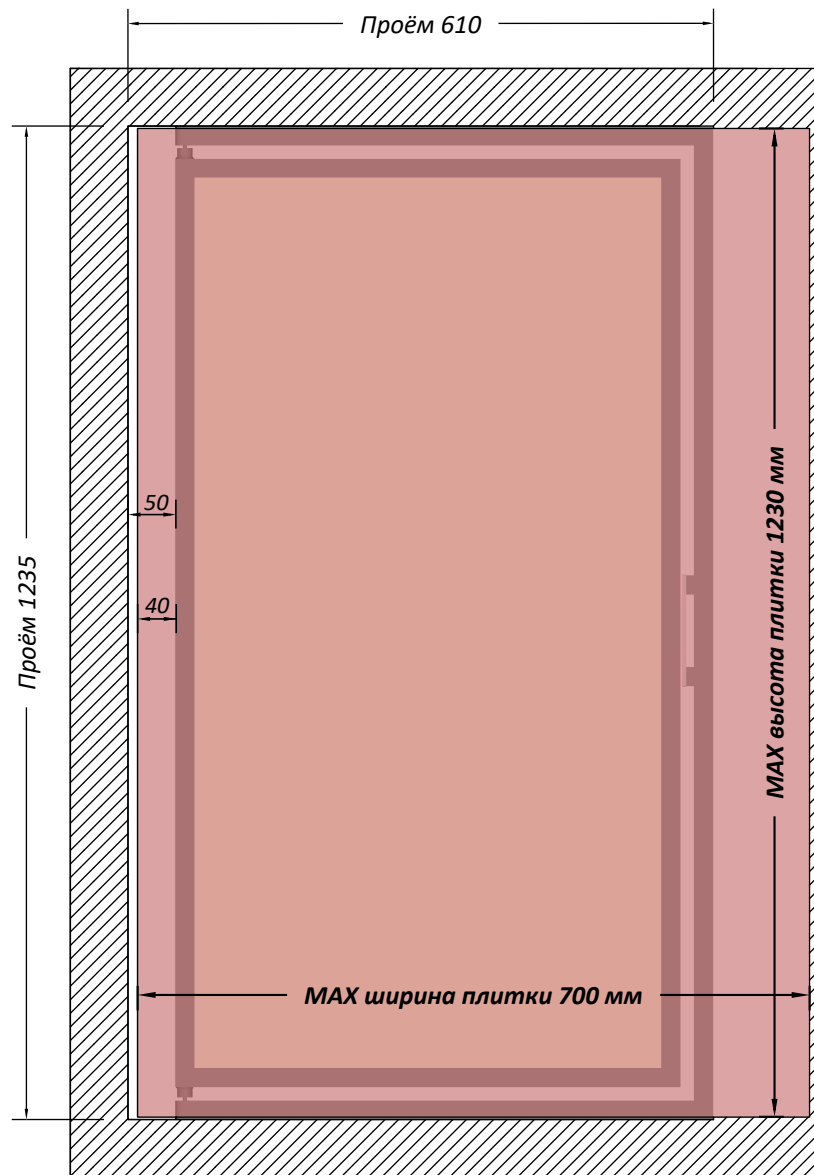

Люк под плитку 600x1200 мм

Люк устанавливать петлевой стороной не ближе, чем на 40мм от шва плиток.

Люк устанавливать петлевой стороной не ближе, чем на 50мм от проёма.