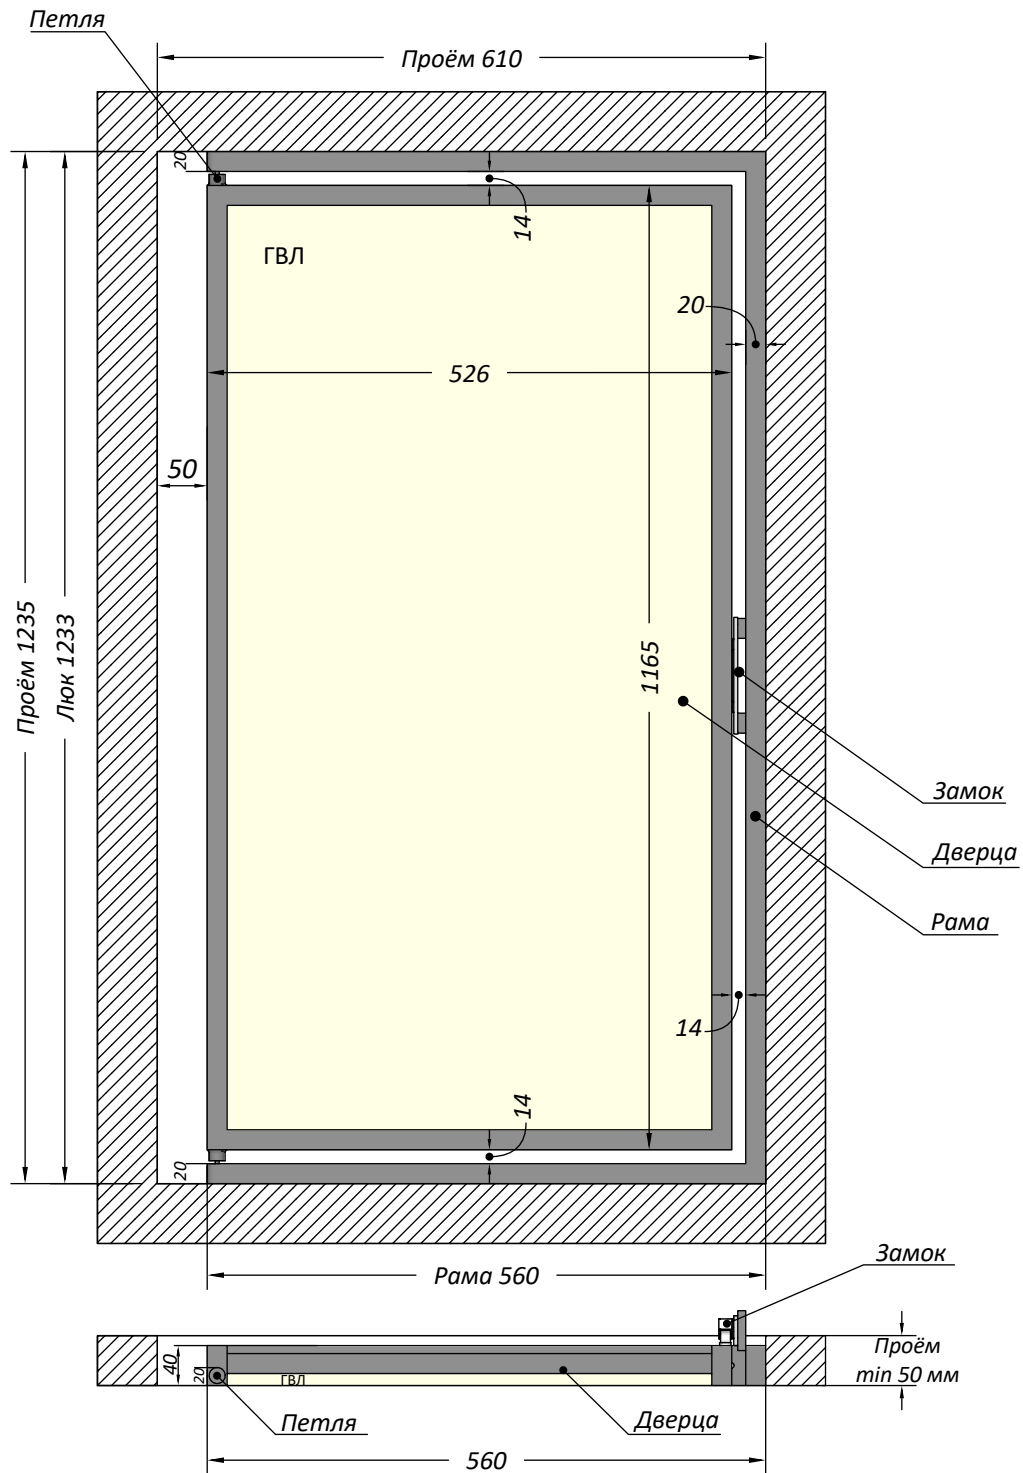

Люк под плитку 600x1200 мм

Люк устанавливать петлевой стороной не ближе, чем на 40мм от шва плиток.

Люк устанавливать петлевой стороной не ближе, чем на 50мм от проёма.