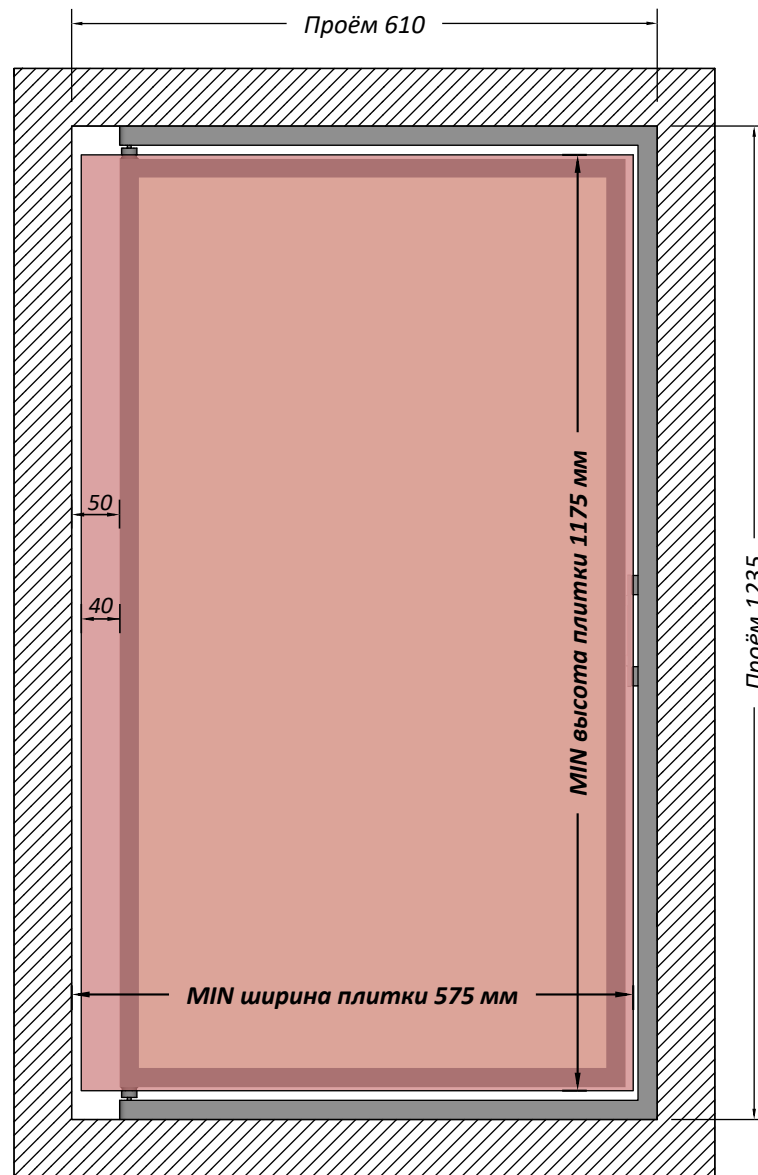

Люк под плитку 600x1200 мм

Люк устанавливать петлевой стороной не ближе, чем на 40мм от шва плиток.

Люк устанавливать петлевой стороной не ближе, чем на 50мм от проёма.